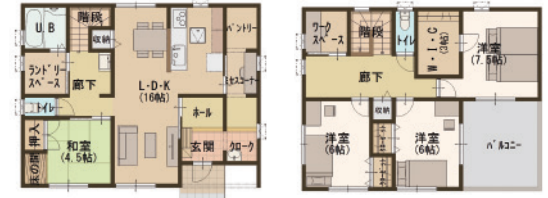

長期優良住宅フル装備

すべて コミコミ 税込価格!

本体価格 + 屋外付帯工事費用 + 建築諸手続き費用 = UKホームのZEH住宅フル装備プラン **込み!**

さらに → 長期優良住宅・適合証+認定証 住宅性能表示制度・設計性能評価書仕様 一流メーカーの設備が標準装備 **込み!**

設備内容 → カーテン・照明器具・玄関キャビネット・バルコニー・収納・豪華仕様をすべて付けて工事いたします。設計費(構造計算含む)・地盤調査・建築確認申請費・工事保険費用・現場管理費・仮設工事・外流しなど全てコミコミプランです!注文住宅・自由設計なのでお好みに合わせて間取りの変更も自由にてできます。

ご成約特典
プレゼント!

50万円
延床面積 35坪以上

100万円
延床面積 42坪以上

分の商品!
※メーカー希望小売価格(税込)

7月末日まで!
2021年

ご契約の延床面積が左記の場合、それぞれ商品50・100万円相当(太陽光パネル・外構工事など)を限定棟数にてプレゼントします。お得に契約できる期間にぜひ一度、見学にお越しください。 ※平屋住宅はご相談になります。 ※2021年7月末日までの期間にご成約いただいた方が対象となります。

平屋①

エアコン3台付き [2LDK] ●1階床面積 84.47㎡(25.55坪) ●延床面積 84.47㎡(25.55坪)

1,890万円(税込) コミコミ価格

オール電化仕様

平屋②

エアコン4台付き [3LDK] ●1階床面積 98.13㎡(29.68坪) ●延床面積 98.13㎡(29.68坪)

2,020万円(税込) コミコミ価格

オール電化仕様

二世帯住宅①

●1階床面積 108.48㎡(32.81坪) ●2階床面積 48.86㎡(14.78坪) ●延床面積 157.34㎡(47.59坪)

2,950万円(税込) コミコミ価格

エアコン6台付き [3LDK+1LDK]

オール電化仕様

二世帯住宅②

●1階床面積 89.43㎡(27.05坪) ●2階床面積 86.12㎡(26.05坪) ●延床面積 175.55㎡(53.10坪)

3,020万円(税込) コミコミ価格

エアコン7台付き [2LDK+3LDK]

オール電化仕様

単世帯住宅①

●1階床面積 62.11㎡(18.78坪) ●2階床面積 52.17㎡(15.78坪) ●延床面積 114.28㎡(34.56坪)

2,140万円(税込) コミコミ価格

エアコン4台付き [3LDK]

オール電化仕様

単世帯住宅②

●1階床面積 66.66㎡(20.16坪) ●2階床面積 57.97㎡(17.53坪) ●延床面積 124.63㎡(37.70坪)

2,270万円(税込) コミコミ価格

エアコン5台付き [4LDK]

オール電化仕様

1F

2F

耐震リフォーム

地震に備えたリフォームは浦野建設にお任せください!

アフターケアで一年に一度訪問します!

お気軽にお問い合わせください。見積無料!

コロナ対策! LDK+各居室にエアコン設置

換気しながら、加温・除湿・冷暖房できるダイキン「うるさらX」RXシリーズをご用意!

1. 例: 単世帯住宅①の場合
2. LDK 18帖タイプ + 28,000円
   - 洋室 10帖タイプ + 127,000円
   - 洋室 6帖タイプ + 104,000円
3. ●新鮮な空気を取り入れながら部屋の空気を快適にします。
   ●冬の乾燥に給水いらずの加温(うるさら加温)
   ●新ハイブリッド方式で快適除湿(さらさら除湿)
   ●無給水加温で「加温水」を作り出し汚れを洗い流します。

上記の価格にてご提案できます。

UKホームの「4ラク」設計!

- **家事ラク** 家事の時間を短縮する動線すっきりが長続きする収納!
- **掃除ラク** 水廻りのお手入れが簡単な設備を標準装備!
- **家計ラク** 高断熱窓や高性能断熱材で省エネで家計を助けます!
- **メンテラク** 高耐候・高耐久の屋根材や外壁材などでコストがお得!