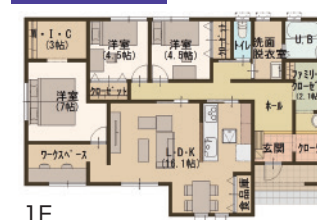

平屋①

エアコン3台付き [2LDK] ●1階床面積 84.47㎡(25.55坪) ●延床面積 84.47㎡(25.55坪)

1,890万円(税込) コミコミ価格

オール電化仕様

1F

外観イメージ

平屋②

エアコン4台付き [3LDK] ●1階床面積 98.13㎡(29.68坪) ●延床面積 98.13㎡(29.68坪)

2,020万円(税込) コミコミ価格

オール電化仕様

1F

外観イメージ

二世帯住宅①

●1階床面積 108.48㎡(32.81坪) ●2階床面積 48.86㎡(14.78坪) ●延床面積 157.34㎡(47.59坪)

2,950万円(税込) コミコミ価格

エアコン6台付き [3LDK+1LDK]

オール電化仕様

1F

2F

外観イメージ

二世帯住宅②

●1階床面積 89.43㎡(27.05坪) ●2階床面積 86.12㎡(26.05坪) ●延床面積 175.55㎡(53.10坪)

3,020万円(税込) コミコミ価格

エアコン7台付き [2LDK+3LDK]

オール電化仕様

1F

2F

外観イメージ

単世帯住宅①

●1階床面積 62.11㎡(18.78坪) ●2階床面積 52.17㎡(15.78坪) ●延床面積 114.28㎡(34.56坪)

2,140万円(税込) コミコミ価格

エアコン4台付き [3LDK]